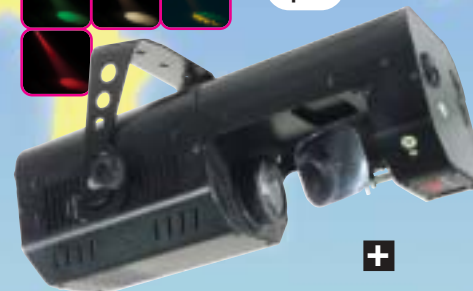

+

anstatt Euro 615,66

EURO 492,-

SET EUROLITE Multi Ray, 2 x 120V/300W

inklusive 4 x OMNILUX 120V/300W

Best.-Nr. 09004194

Aufregender Derby-Effekt