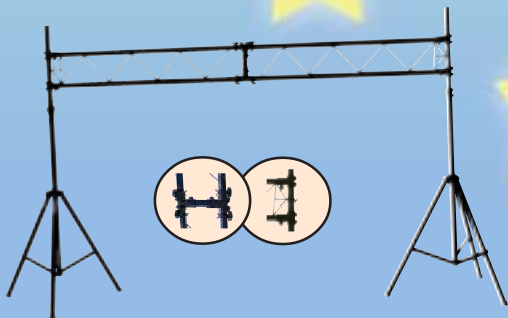

EUROLITE Show Stand I Alu

Best.-Nr. 59007010

Einfacher geht es nicht!

Inklusive 3 m Quertraverse • Erweiterbar mit zusätzlichen Quertraversen •
Max. Traglast des Gesamtsystems 25 kg
Max. Traglast/Stativ: ..... 18 kg
Max. Traglast/Gesamtsystem: ..... 25 kg
Mindesthöhe: ..... 1,7 m
Maximale Höhe: ..... 2,8 m
Höchsthub: ..... 1,1 m

16%
Ersparnis

anstatt Euro 129

EURO 109,-